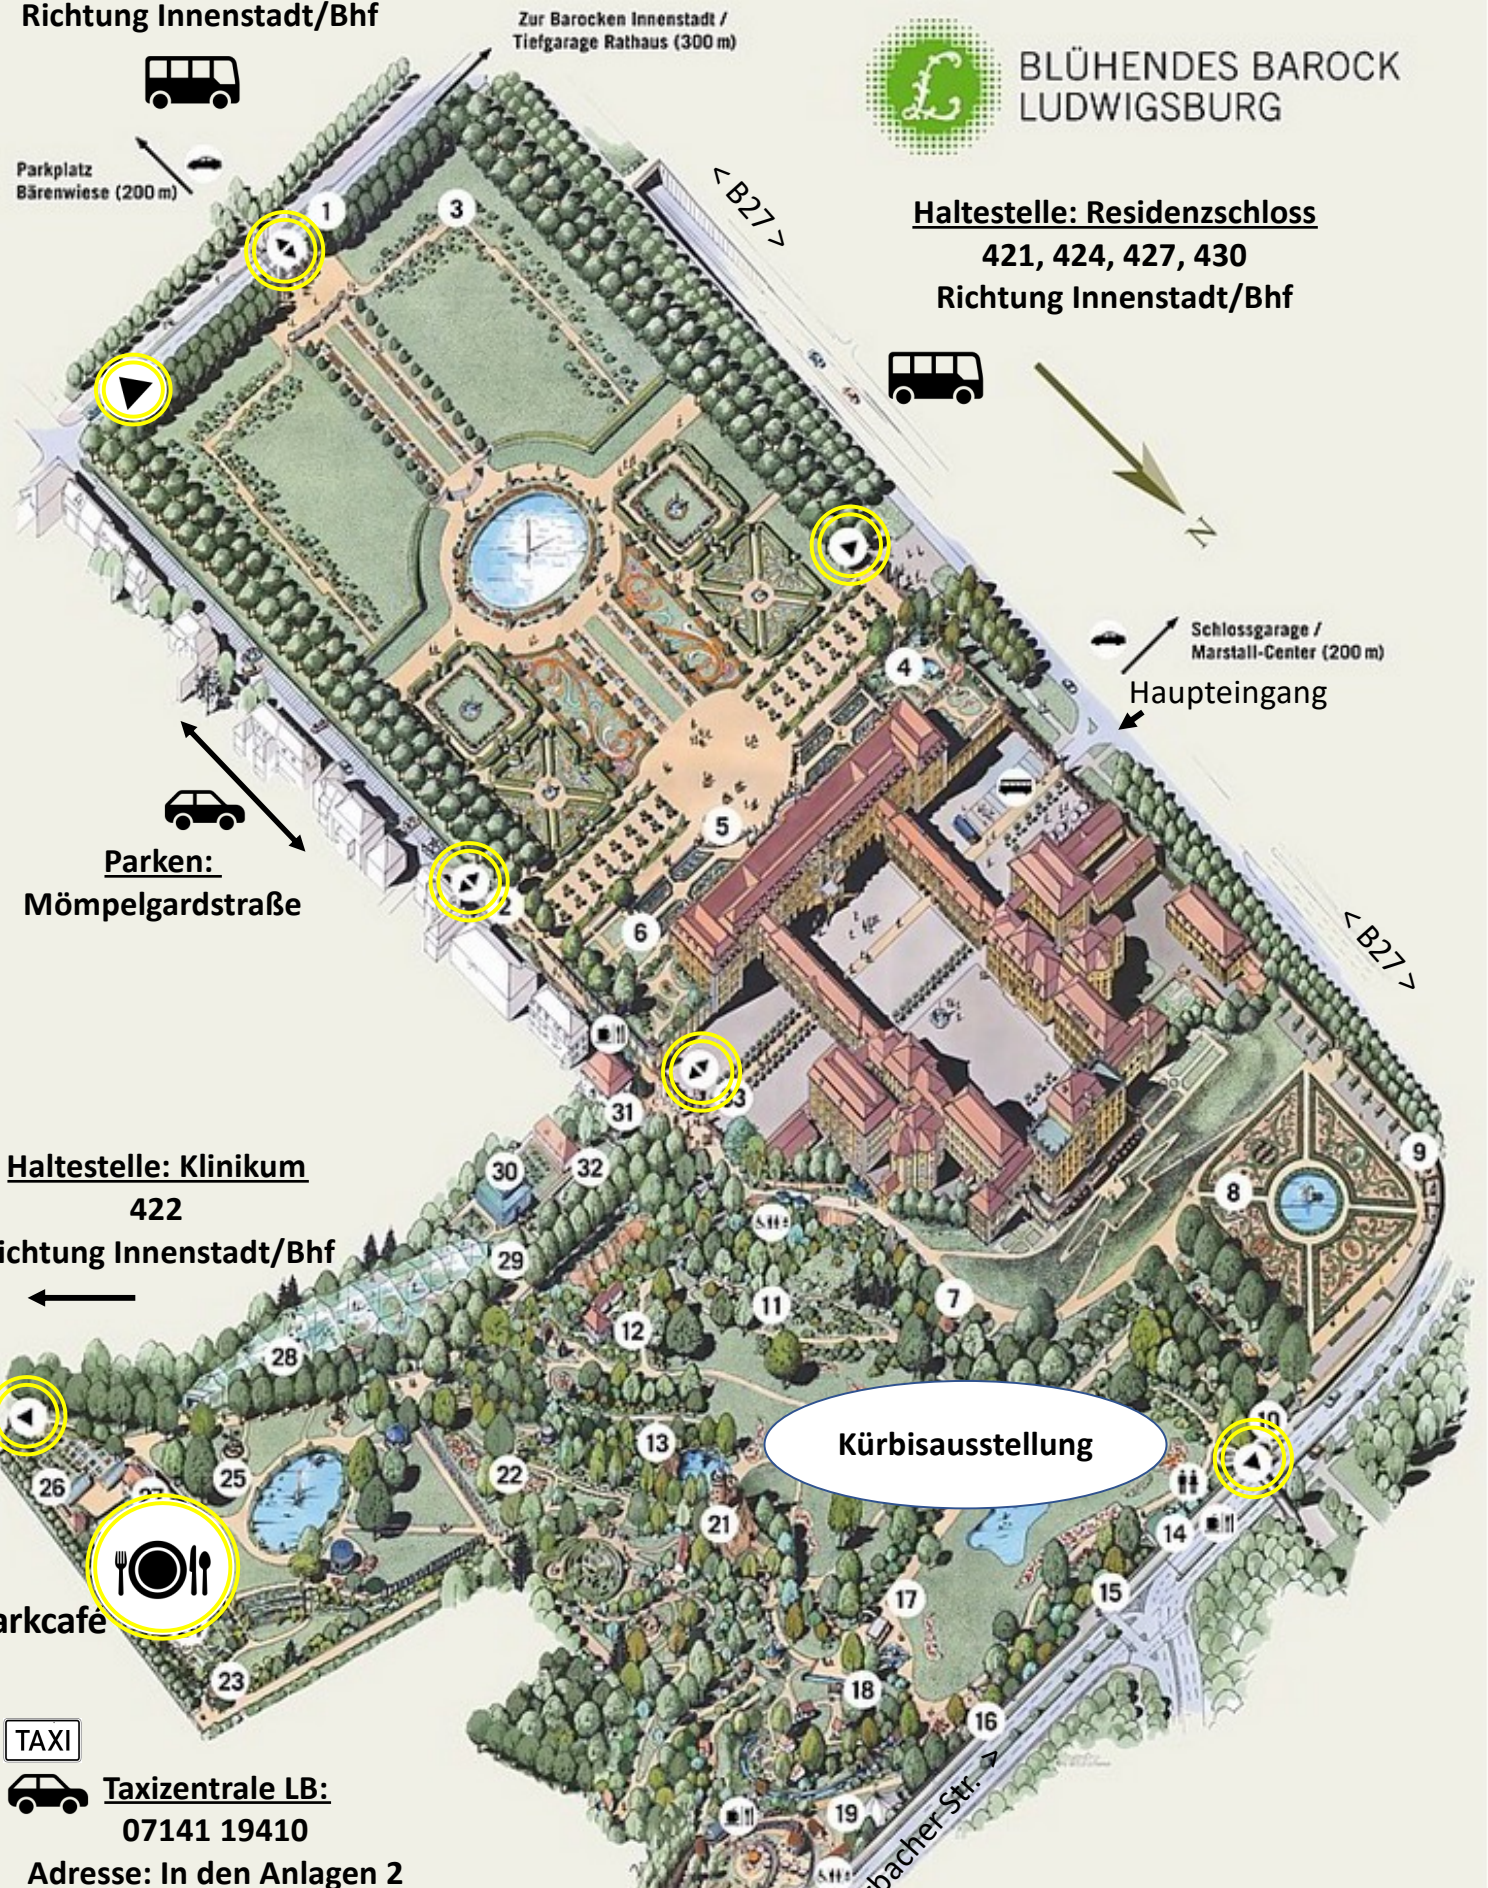

Haltestelle: Blühendes Barock

422, 425, 426, 431, 433

Richtung Innenstadt/Bhf

**BLÜHENDES BAROCK
LUDWIGSBURG**

Haltestelle: Residenzschloss

421, 424, 427, 430

Richtung Innenstadt/Bhf

Haltestelle: Klinikum

422

Richtung Innenstadt/Bhf

Parkcafé

TAXI

Taxizentrale LB:

07141 19410

Adresse: In den Anlagen 2